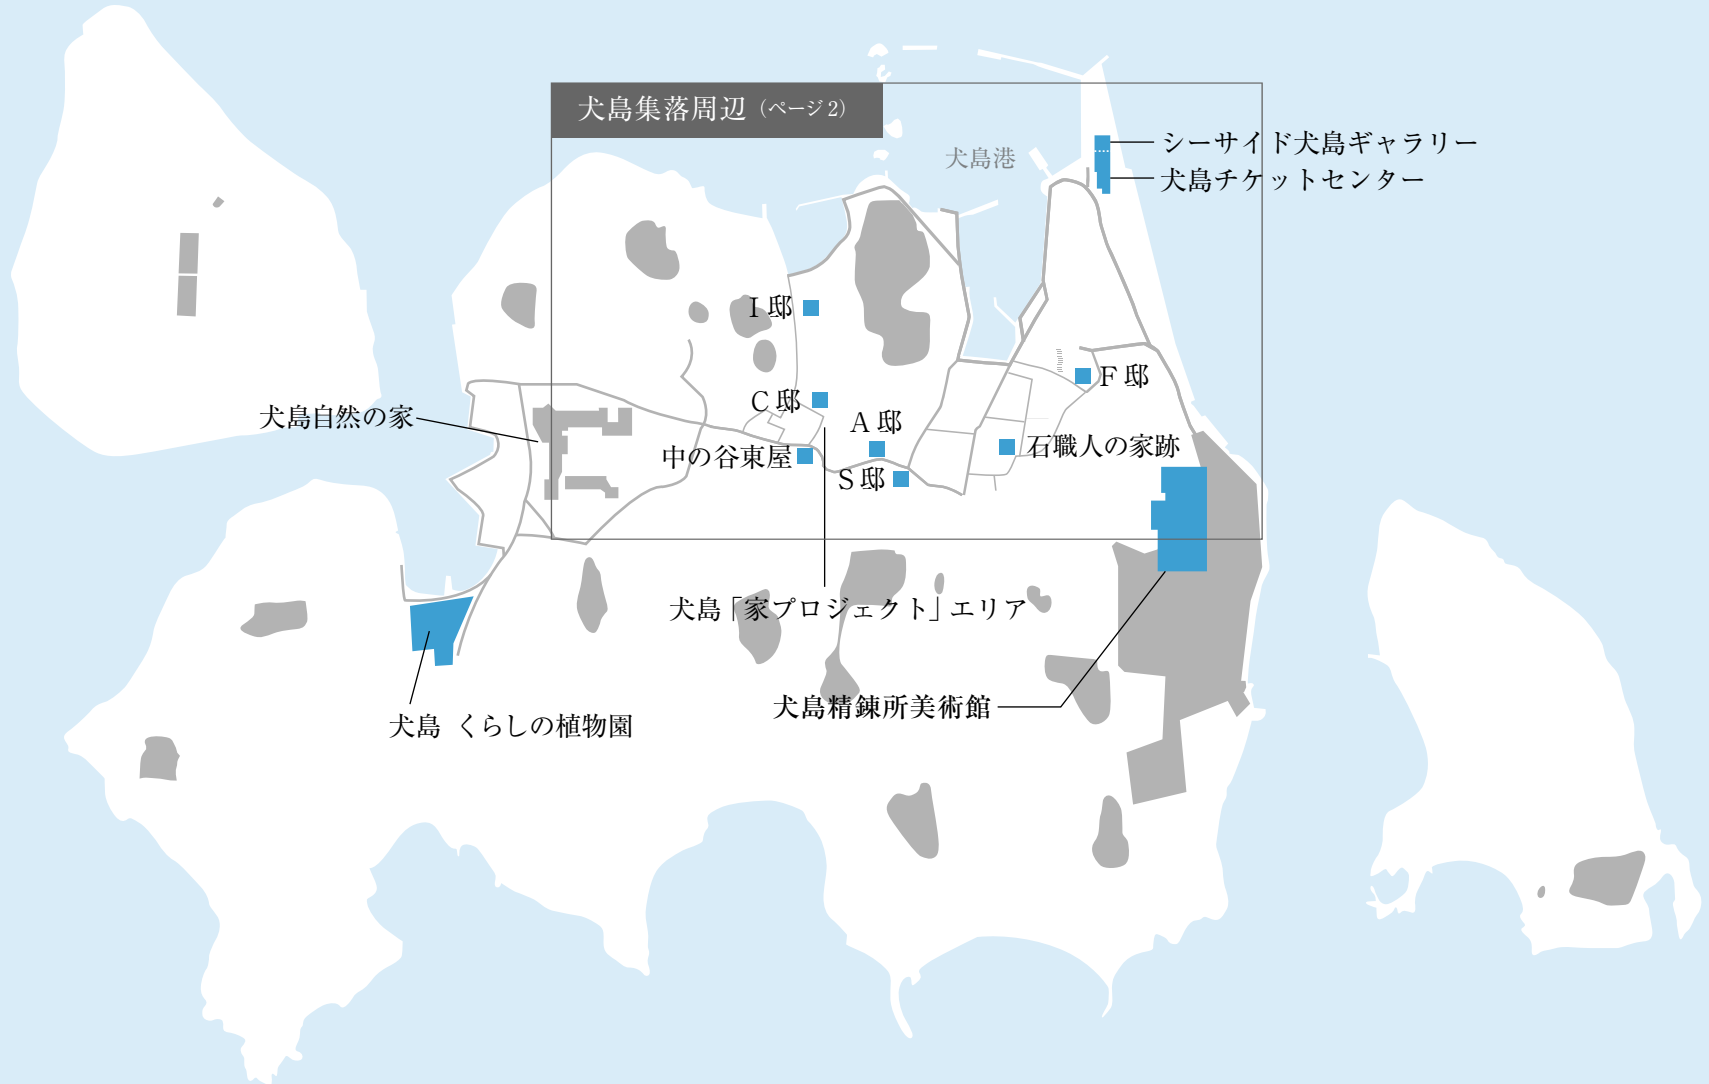

犬島 アクセスマップ

犬島港 から 犬島チケットセンター まで	港降りてすぐ
犬島チケットセンター から 犬島精錬所美術館 まで	歩 5分
犬島「家プロジェクト」	歩 5軒で60分
中の谷東屋 から 犬島 暮らしの植物園 まで	歩 7分

犬島集落周辺

犬島港 から 犬島チケットセンター まで	港降りてすぐ
犬島チケットセンター から 犬島精錬所美術館 まで	歩 5分
犬島「家プロジェクト」	歩 5軒で60分