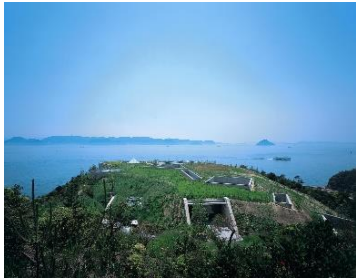

# ベネッセハウスに泊まる2日間 直島鑑賞ツアー

「地中美術館」や「ベネッセハウス ミュージアム」など直島の代表的な美術施設をベネッセアートサイト直島のスタッフがご案内いたします。

2021年出発日 最少催行人員1名様

地中美術館 写真:藤塚光政

ベネッセハウス 写真:山本紘

7 月出発日(×印は設定なし)							8 月出発日(×印は設定なし)							9 月出発日(×印は設定なし)						
日	月	火	水	木	金	土	日	月	火	水	木	金	土	日	月	火	水	木	金	土
	1	2	3	4	5	6	1	2	3	4	5	6	7	1	2	3	4	5	6	7
7	8	9	10	11	12	13	8	9	10	11	12	13	14	8	9	10	11	12	13	14
14	15	16	17	18	19	20	15	16	17	18	19	20	21	15	16	17	18	19	20	21
21	22	23	24	25	26	27	22	23	24	25	26	27	28	22	23	24	25	26	27	28
28	29	30	31				29	30	31					29	30	31				