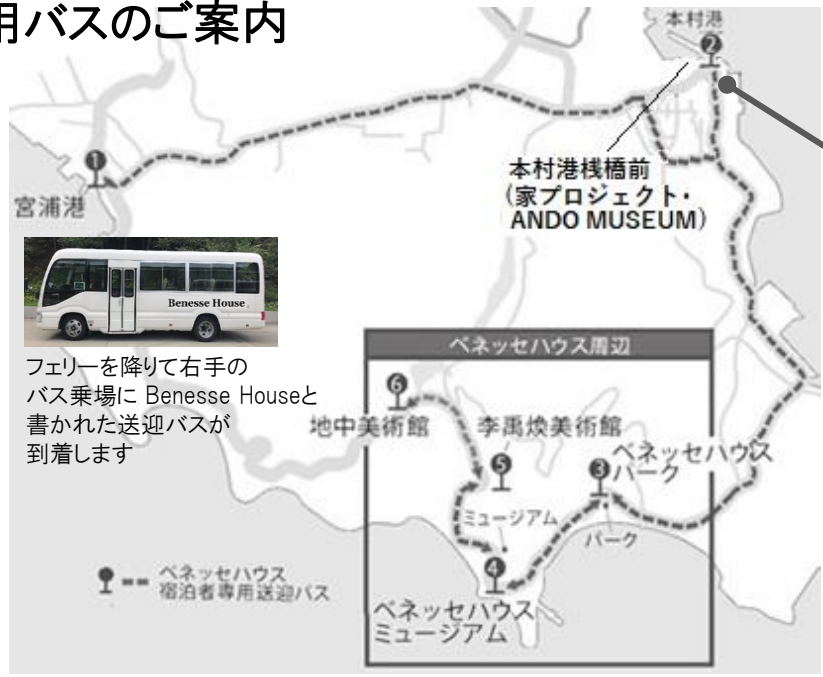

ベネッセハウス宿泊ゲスト専用バスのご案内

■チェックインの場所
 宿泊棟によりチェックインの場所が異なります。

宿泊棟	チェックイン場所
パーク	ベネッセハウス パーク
ビーチ	
ミュージアム	ベネッセハウス ミュージアム
オーバル	

■お荷物のお預かりについて
 乗車時にお預かりしたお荷物は、スタッフがお部屋にお持ちいたします。
 お荷物を持たずにアートをお楽しみください。

■バス終了後から翌8:00の送迎について
 ミュージアムとパーク間の送迎を随時しております。
 ご希望の場合はスタッフにお申し付けください。

■ ① 宮浦港発 -----➡ ⑥ 地中美術館行

① 宮浦港	-	-	9:10	9:50	-	-	11:15	11:30	12:45	14:00	14:55	15:40	16:00	16:35	16:55	-	17:35	-	-	19:00	-	-
② 本村港棧橋前 (家プロジェクト・ANDO MUSEUM)	-	-	9:17	9:57	-	-	11:22	11:37	12:52	14:07	15:02	15:47	16:07	16:42	17:02	-	17:42	18:05	-	↓	-	-
③ ベネッセハウス パーク	8:25	-	9:22	10:02	10:22	10:50	11:27	11:42	12:57	14:12	15:07	15:52	16:12	16:47	17:07	17:30	17:47	18:10	18:27	19:10	19:30	19:40
④ ベネッセハウス ミュージアム	8:28	-	9:25	10:05	10:25	10:53	11:30	11:45	13:00	14:15	15:10	15:55	16:15	16:50	17:10	17:33	17:50	18:13	18:30	19:13	19:33	19:43
⑤ 李禹煥美術館	-	-	-	10:07	10:27	10:55	11:32	11:47	13:02	14:17	15:12	15:57	16:17	16:52	17:12	17:35	-	18:15	-	-	-	-
⑥ 地中美術館	-	-	-	10:09	10:29	10:57	11:34	11:49	13:04	14:19	15:14	15:59	16:19	16:54	17:14	17:37	-	18:17	-	-	-	-

■ ⑥ 地中美術館発 -----➡ ① 宮浦港行

⑥ 地中美術館	-	-	-	10:15	10:38	11:00	11:40	12:15	13:23	14:25	15:20	16:02	16:25	17:08	17:20	17:50	-	18:17	-	-	-	-
⑤ 李禹煥美術館	-	-	-	10:17	10:40	11:02	11:42	12:17	13:25	14:27	15:22	16:04	16:27	17:10	17:22	17:52	-	18:19	-	-	-	-
④ ベネッセハウス ミュージアム	8:30	8:56	9:30	10:19	10:42	11:04	11:44	12:19	13:27	14:29	15:24	16:06	16:29	17:12	17:24	17:54	17:50	18:21	18:42	19:13	19:35	19:44
③ ベネッセハウス パーク	8:33	8:53	9:33	10:22	10:45	11:07	11:47	12:22	13:30	14:32	15:27	16:09	16:32	17:15	17:27	17:57	17:53	18:24	18:45	19:16	19:38	19:48
② 本村港棧橋前 (家プロジェクト・ANDO MUSEUM)	↓	↓	9:38	-	10:50	11:12	11:52	12:27	13:35	14:37	15:32	16:14	16:37	17:20	-	18:02	-	-	↓	-	-	-
① 宮浦港	8:43	9:03	9:45	-	10:57	11:19	11:59	12:34	13:42	14:44	15:39	16:21	16:44	17:27	-	-	-	-	18:55	-	-	-

船への接続 宮浦港発	宇野行	8:52	9:20*	9:52		11:10	12:10*		12:45	14:15*	14:55	16:02	16:35		17:35			本村港発 18:10*	19:02			
	高松行	9:07	豊島・ 大島行	10:00*		11:30	豊島・ 大島行			14:20				17:00					19:45*			

フェリーを降りて右手のバス乗場に Benesse Houseと書かれた送迎バスが到着します