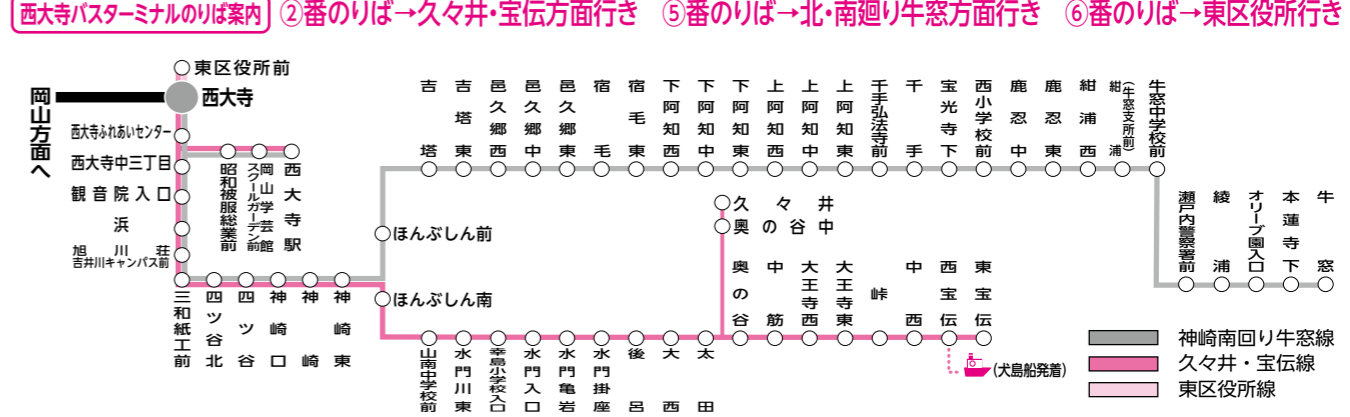

※船便の宝伝発15.15、犬島発15.35は犬島精錬所美術館休館日は運休 ☆印は東区役所行に接続 ★印は東区役所発西大寺行から接続 犬島へは、西宝伝下車、船の所要時間は約10分。

土・日・祝日ダイヤ

西大寺行 For Saidaiji									東宝伝行 For Higashi-Hoden																	
西大寺行	東宝伝	西宝伝	久々井	水門掛座	神崎	浜	JR西大寺駅	西大寺着	東宝伝	西宝伝	久々井	水門掛座	神崎	浜	JR西大寺駅	西大寺着	東宝伝	西宝伝	久々井	水門掛座	神崎	浜	JR西大寺駅	西大寺着		
8.20	8.45	8.47	8.58	9.06	9.14	9.18	9.23	9.29	10.00	10.05	10.10	10.14	10.23	10.34	10.36	11.00	10.00	10.05	10.10	10.14	10.23	10.34	10.36	11.00		
11.15	11.30	11.32	==	11.43	11.51	11.55	12.00	12.06	14.20	14.25	14.30	14.34	14.43	14.51	15.02	15.04	15.15	14.20	14.25	14.30	14.34	14.43	14.51	15.02	15.04	15.15
15.35	15.50	15.52	==	16.03	16.11	16.15	16.20	16.26																		

※船便の宝伝発15.15、犬島発15.35は犬島精錬所美術館休館日は運休

土・日・祝日ダイヤ

牛窓発 西大寺駅・西大寺行							西大寺発 西大寺駅・牛窓行						
牛窓発	鹿忍中	宿毛	神崎	浜	JR西大寺駅	西バスセンター着	西バス⑤番のりば発	JR西大寺駅	浜	神崎	宿毛	鹿忍中	牛窓着
7.20	7.26	7.34	7.40	7.44	7.49	7.55	8.15	8.20	8.25	8.29	8.35	8.43	8.50
8.20	8.26	8.34	8.40	8.44	8.49	8.55	10.30	10.35	10.40	10.44	10.50	10.58	11.05
8.50	8.56	9.04	9.10	9.14	9.19	9.25	11.45	11.50	11.55	11.59	12.05	12.13	12.20
10.50	10.56	11.04	11.10	11.14	11.19	11.25	13.15	13.20	13.25	13.29	13.35	13.43	13.50
13.50	13.56	14.04	14.10	14.14	14.19	14.25	15.00	15.05	15.10	15.14	15.20	15.28	15.35
15.50	15.56	16.04	16.10	16.14	16.19	16.25	16.40	16.45	16.50	16.54	17.00	17.08	17.15
17.50	17.56	18.04	18.10	18.14	18.19	18.25	17.50	17.55	18.00	18.04	18.10	18.18	18.25
							18.45	18.50	18.55	18.59	19.05	19.13	19.20

東区役所線

平日ダイヤ (月曜日~金曜日) 土・日・祝は運休

東区役所行		西大寺行	
西大寺⑥発	東区役所着	東区役所発	西大寺着
☆9.29	9.34	9.34	9.39
14.05	14.10	14.10	★14.15

☆印は宝伝線から接続 ★印は宝伝線へ接続

東備バス路線系統図

好評発売中
超お得・便利な
ことぶきパス
両備バス全線でご利用できます
3ヶ月 12,500円
6ヶ月 21,000円
70歳以上の方
お買い求めは
西大寺営業所 TEL 086-943-3833
(西大寺バスセンター内)
東備バス TEL 0869-34-2049