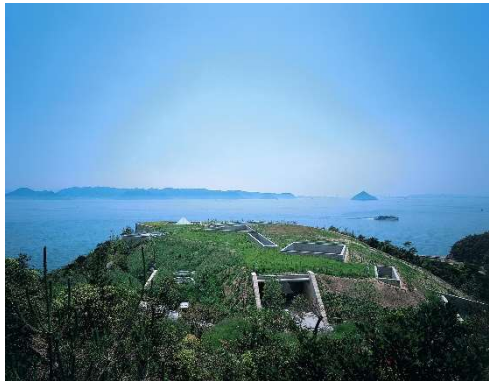

地中美術館は2024年の夏に開館20年を迎えます。クロード・モネ、ジェームズ・タレル、ウォルター・デ・マリアの作品と安藤建築の調和は、人と自然の関係性を改めて見つめ直すきっかけを与えてくれます。1日の様々な光の表情とともに、このツアー限りの特別な地中美術館の体験をしてみませんか？

地中美術館 写真：藤塚光政