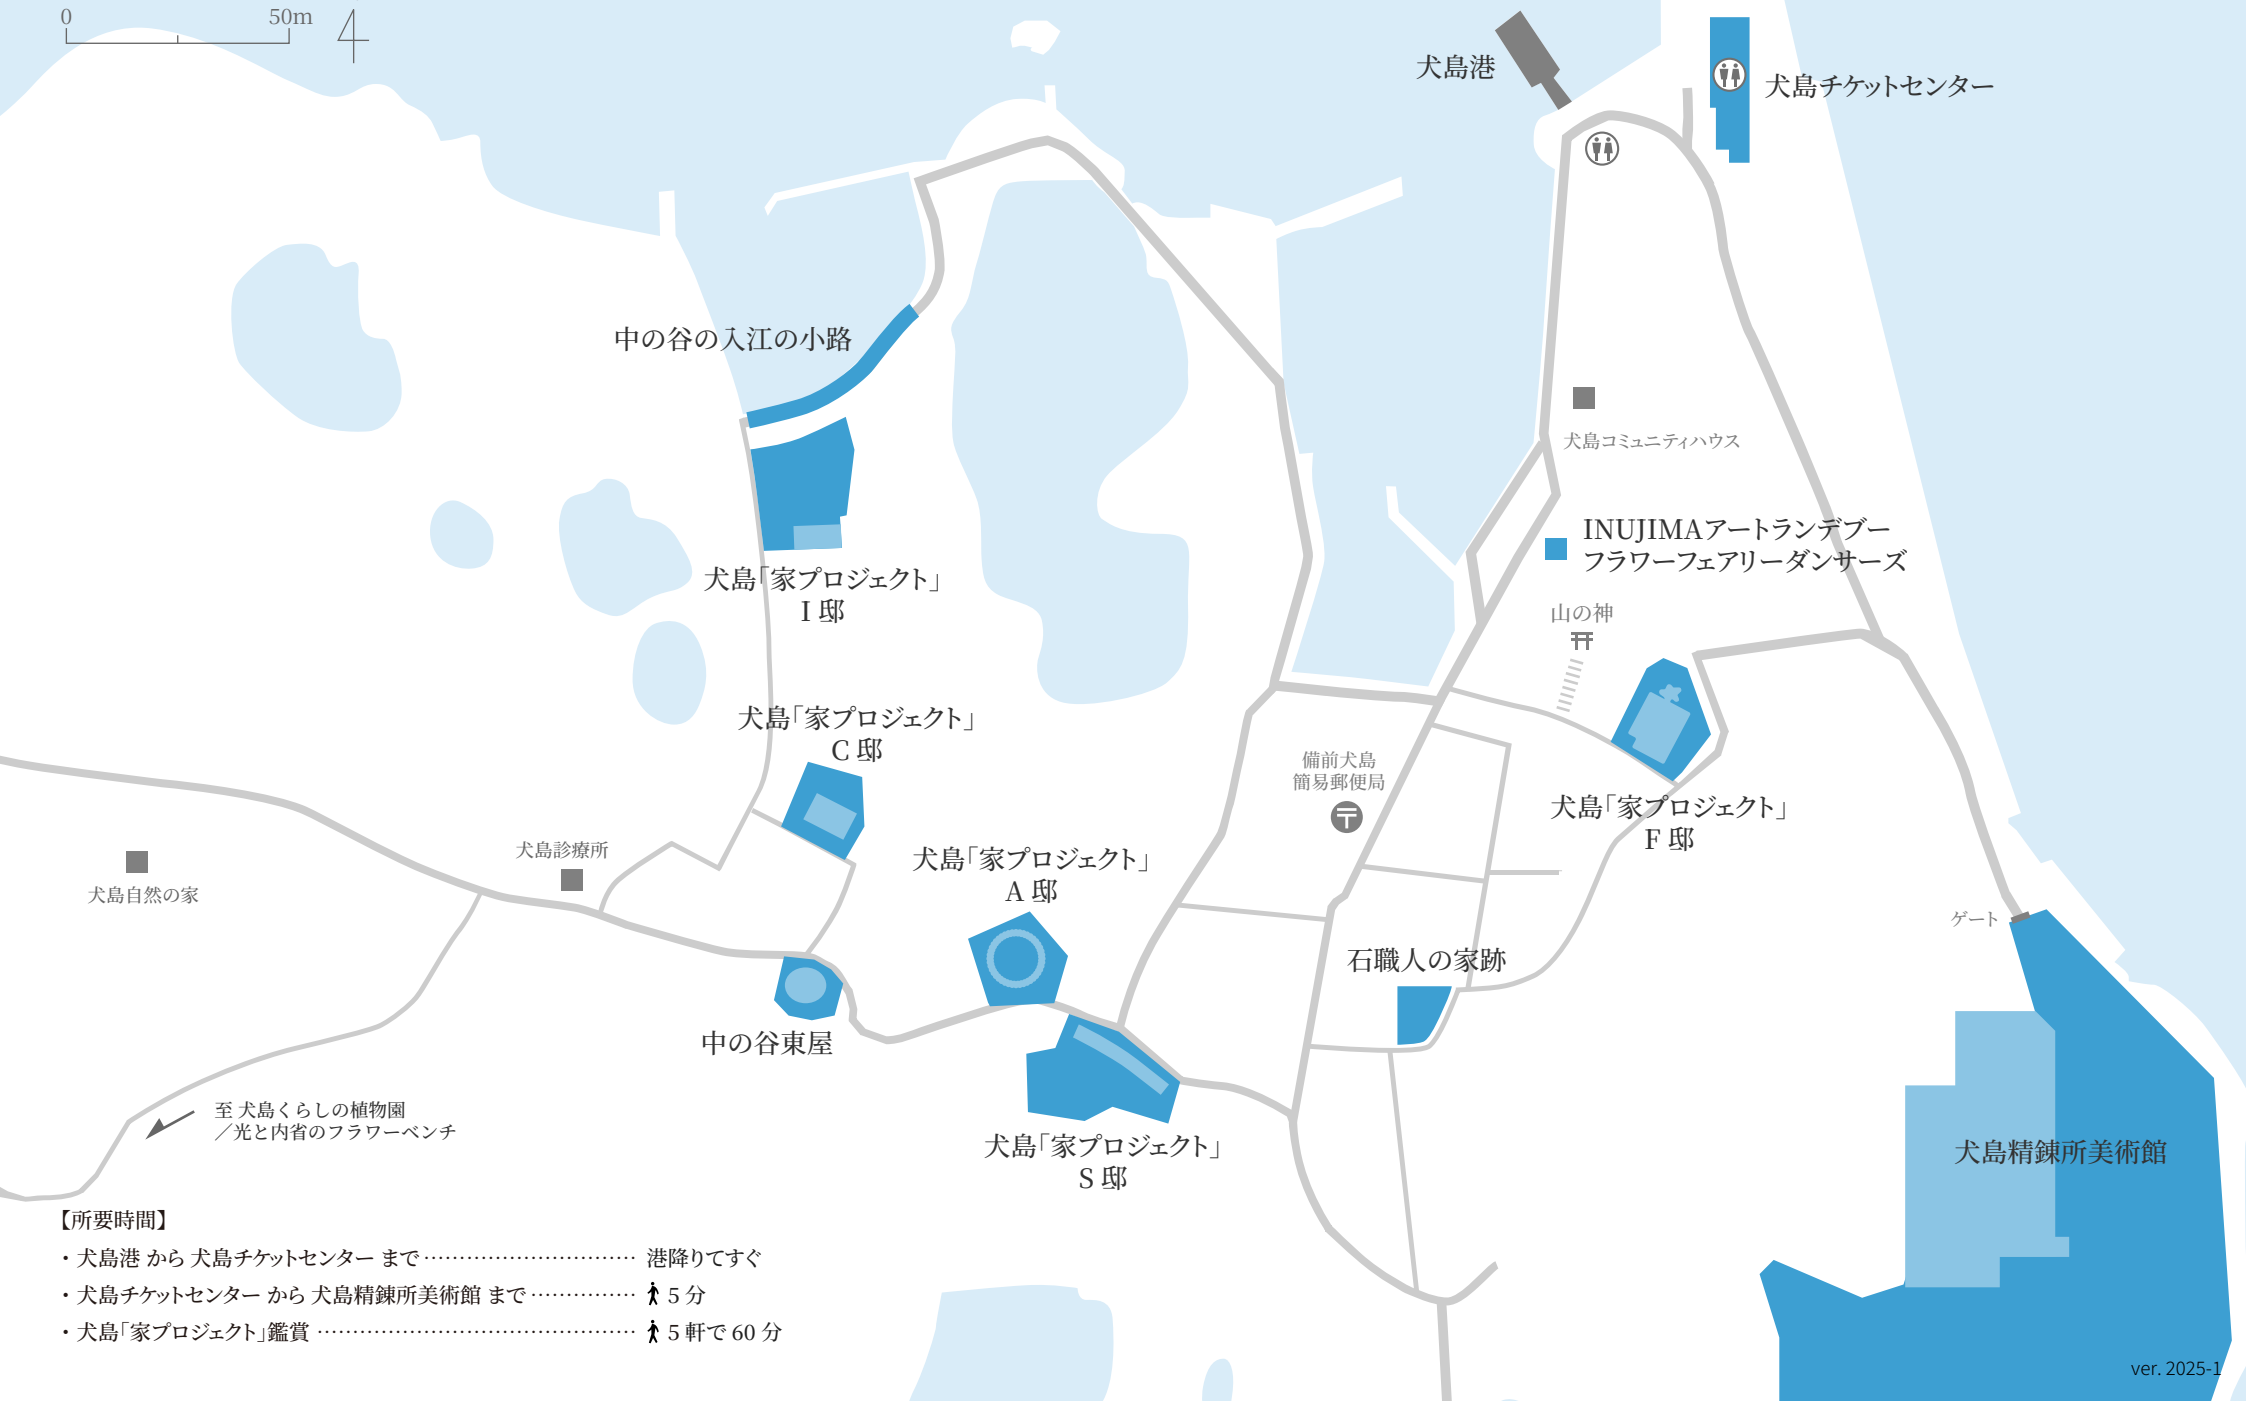

犬島 アクセスマップ

【所要時間】

- ・犬島港 から 犬島チケットセンター まで…………… 港降りてすぐ
- ・犬島チケットセンター から 犬島精錬所美術館 まで…………… 歩 5分
- ・犬島港 から 犬島くらしの植物園 まで…………… 歩 12分
- ・犬島「家プロジェクト」鑑賞…………… 歩 5軒で60分

犬島集落周辺

【所要時間】

- ・犬島港 から 犬島チケットセンター まで…………… 港降りてすぐ
- ・犬島チケットセンター から 犬島精錬所美術館 まで…………… 歩 5分
- ・犬島「家プロジェクト」鑑賞 …………… 歩 5軒で 60分