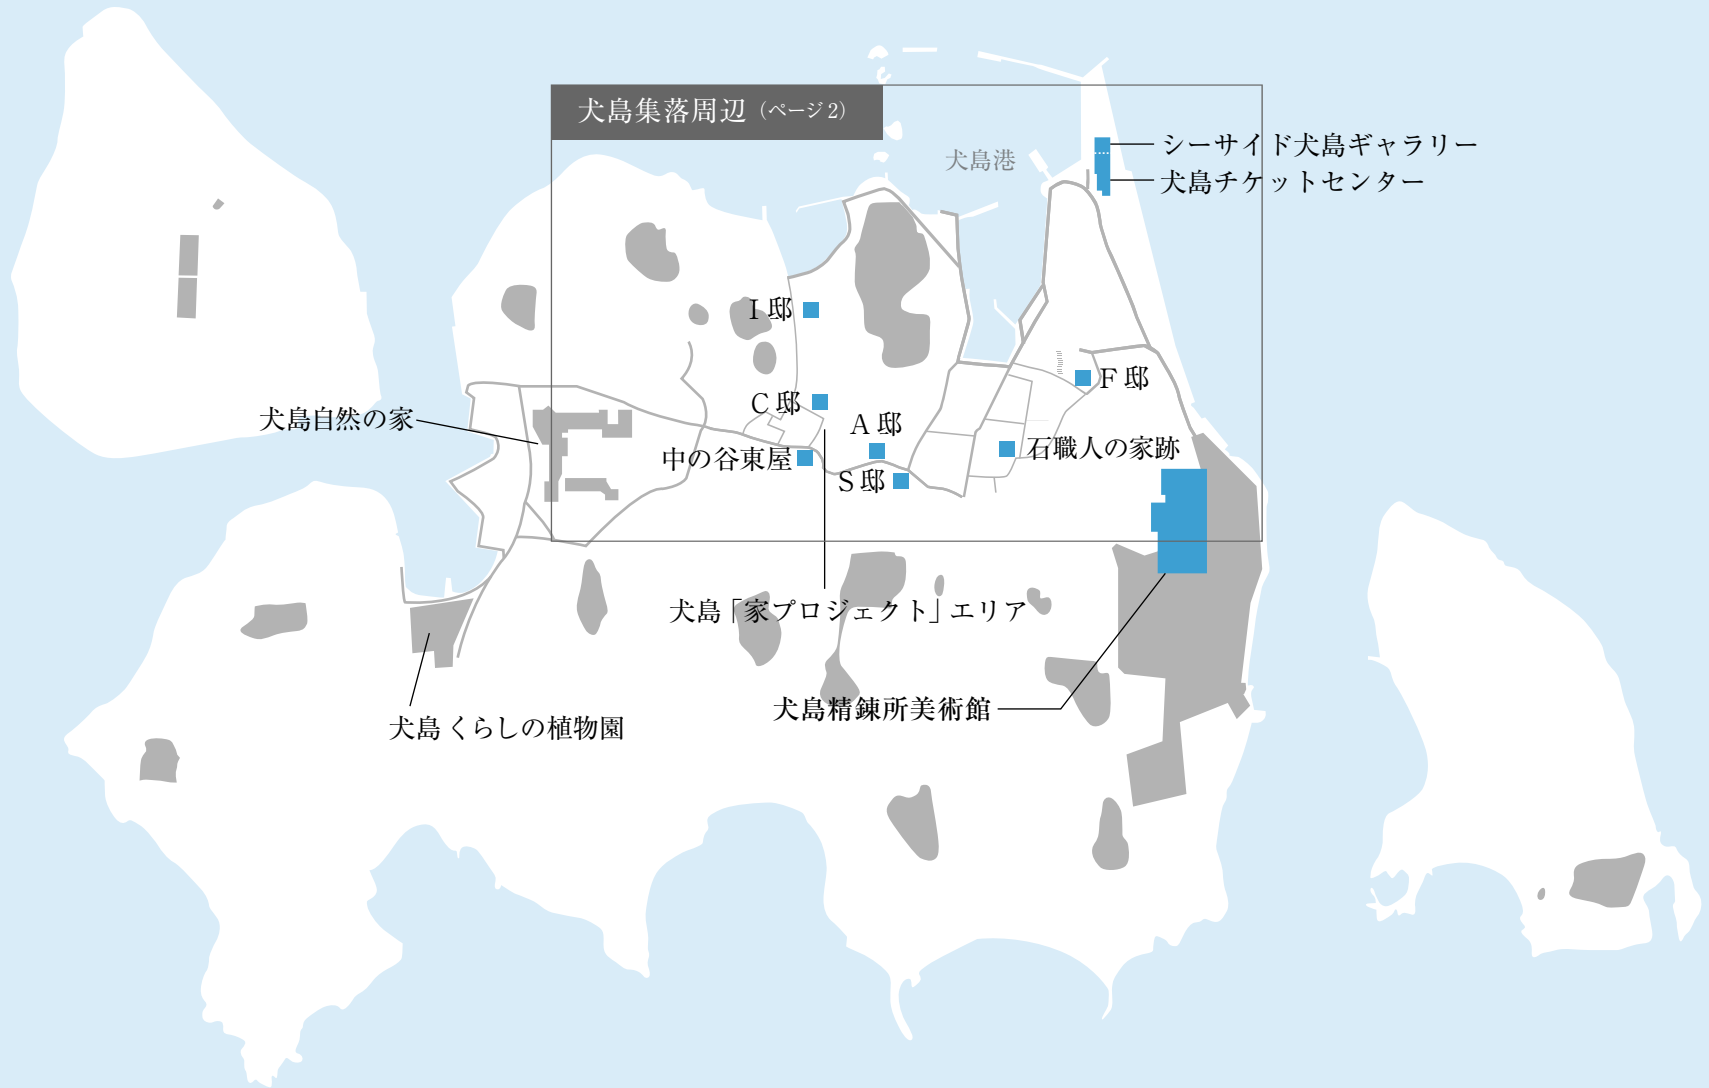

犬島 アクセスマップ

犬島港 から 犬島チケットセンター まで	港降りてすぐ
犬島チケットセンター から 犬島精錬所美術館 まで	歩 5分
犬島「家プロジェクト」	歩 5軒で60分

犬島集落周辺

シーサイド犬島ギャラリー
犬島チケットセンター

犬島港

犬島「家プロジェクト」I邸

犬島コミュニティハウス

犬島「家プロジェクト」C邸

犬島診療所

犬島「家プロジェクト」A邸

中山商店

山の神 行

犬島「家プロジェクト」F邸

中の谷東屋

石職人の家跡

犬島「家プロジェクト」S邸

ゲート

犬島精錬所美術館

犬島港 から 犬島チケットセンター まで 港降りてすぐ
犬島チケットセンター から 犬島精錬所美術館 まで 歩 5分
犬島「家プロジェクト」 歩 5軒で60分

備前犬島簡易郵便局